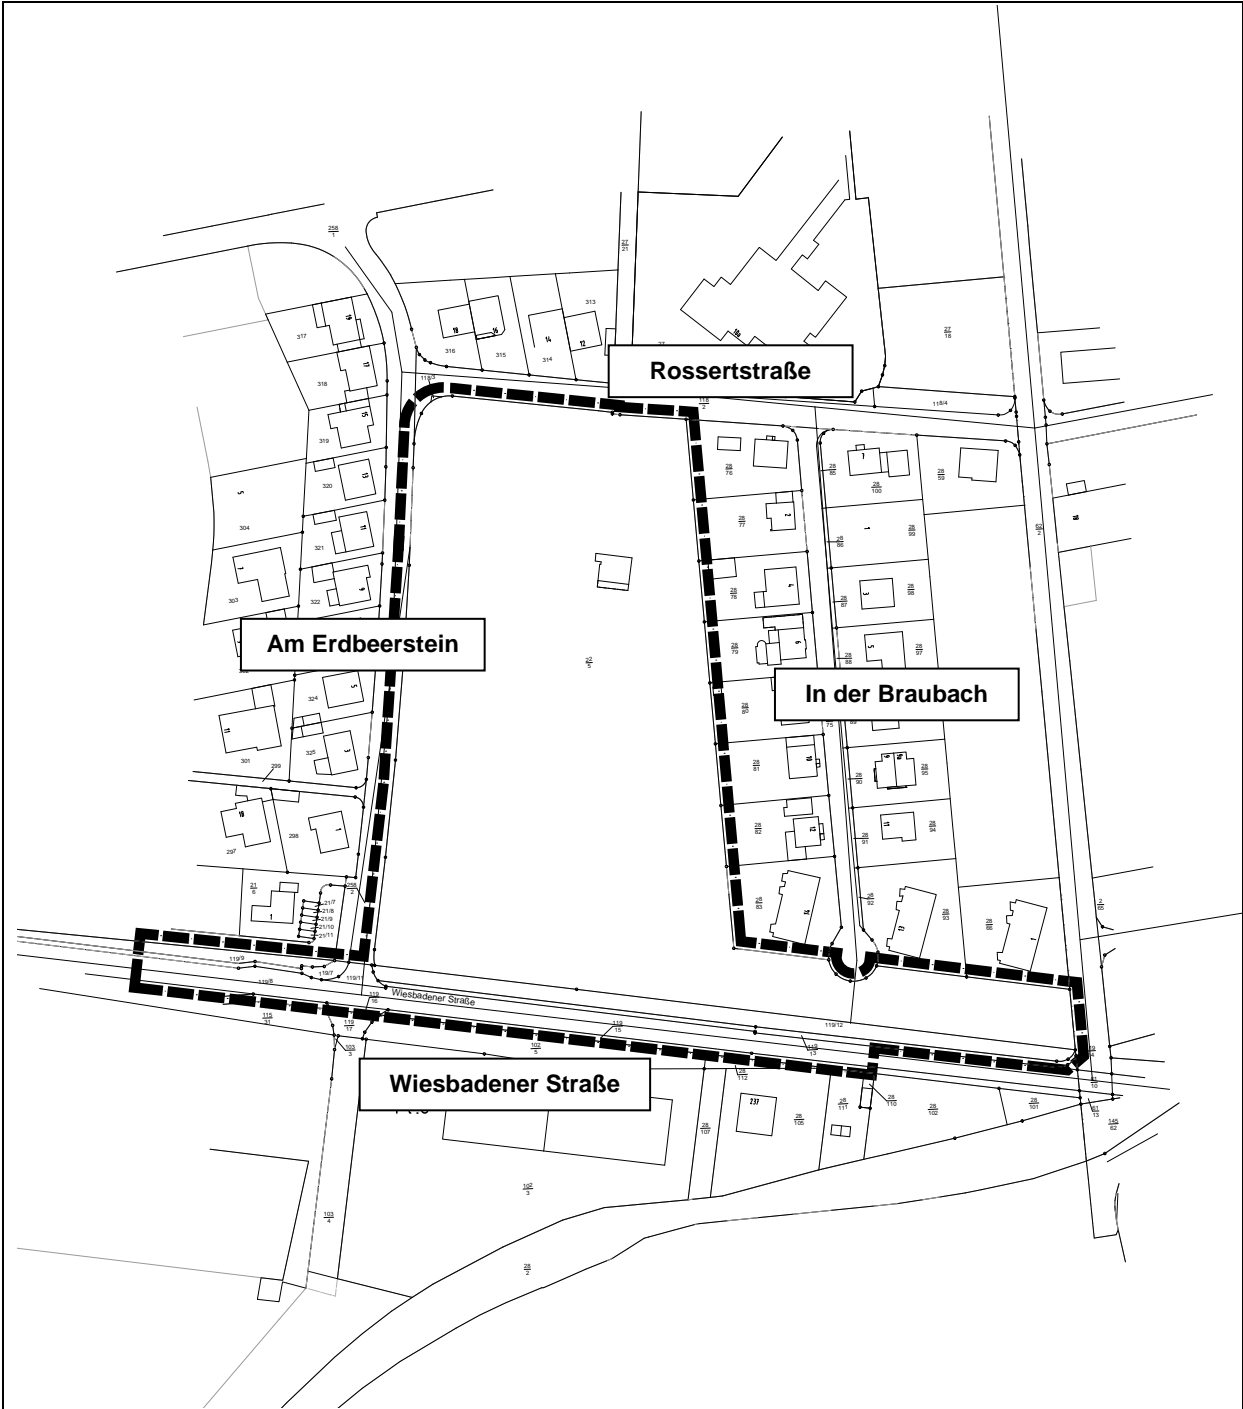

Bauleitplanung der Stadt Königstein im Taunus, Stadtteil Schneidhain: Bebauungsplan Nr. S 12 „B 455 / Wiesbadener Straße“; hier: räumlicher Geltungsbereich

genordet, ohne Maßstab