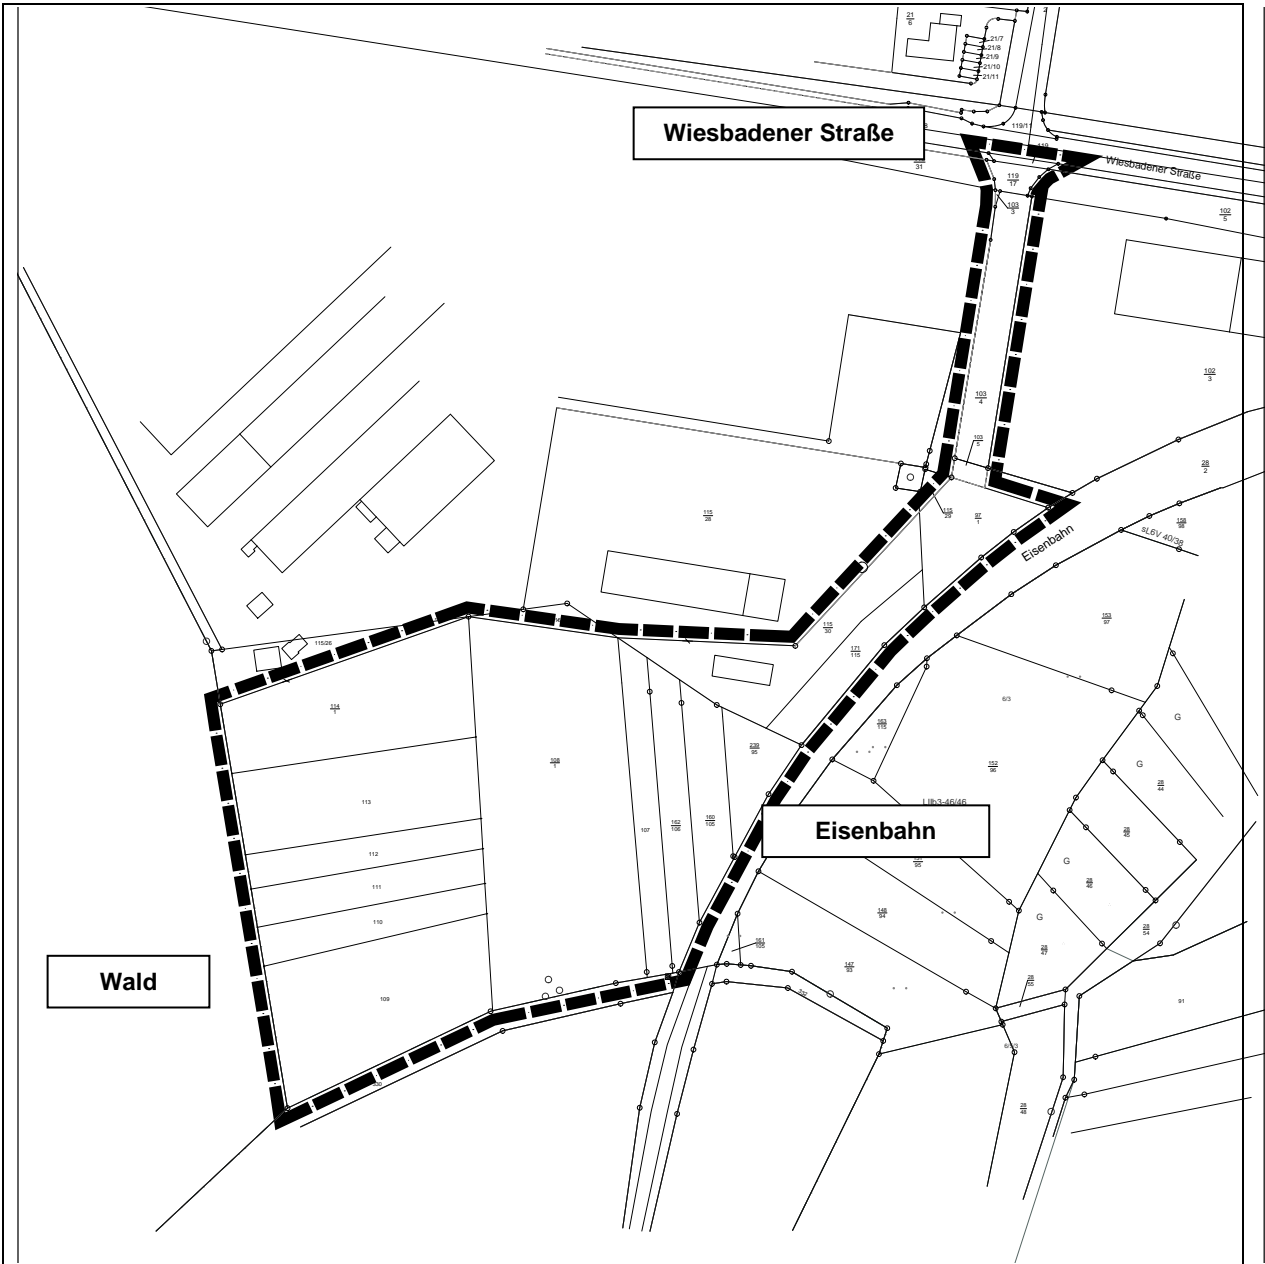

Bauleitplanung der Stadt Königstein im Taunus, Stadtteil Schneidhain: Bebauungsplan Nr. S 13 „Sportplatz Schneidhain“; hier: räumlicher Geltungsbereich

genordet, ohne Maßstab